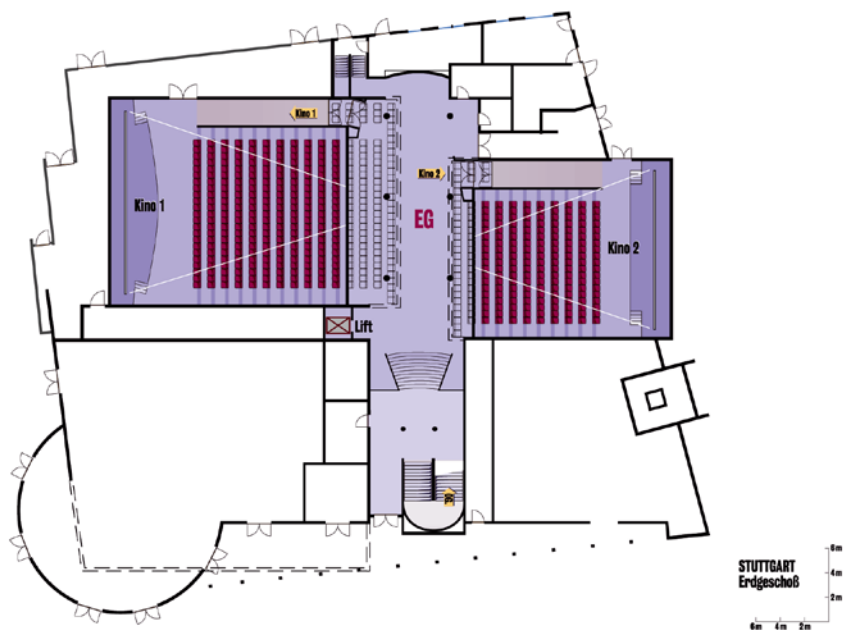

Basisdaten: Die Foyerflächen auf verschiedenen Ebenen bieten Platz für ein "Get together" - gern auch mit Catering - das wir gern mit unseren Partnern realisieren. Im Erdgeschoss (Kinos 1-2) bieten wir Ihnen Platz für max. 200 Personen an. Im 1. Obergeschoß (Kinos 3-4) bieten wir Ihnen Platz für max. 500 Gäste.

Gastroflächen:

Gerne stellen wir Ihnen einen exklusiven Bereich und eine Gastronomietheke des Foyers zur Verfügung.

Bühnen:

Bühnen sind in Kino 1 mit 332 Plätzen, Kino 2 mit 220 Plätzen und Kino 3 mit 426 Plätzen vorhanden. Die tiefsten Stellen sind jeweils 2,5 m. Durch die parlamentarische Bauweise der Säle ist eine Bühne in den anderen Sälen nicht notwendig.

Erdgeschoß

2. Obergeschoß