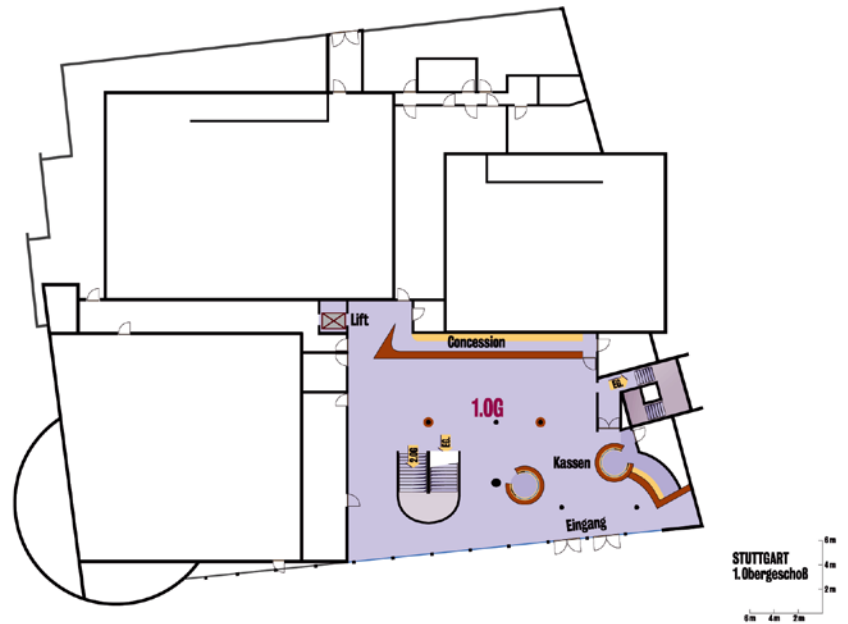

Basisdaten: Die Foyerflächen auf verschiedenen Ebenen bieten Platz für ein "Get together" - gern auch mit Catering - das wir gern mit unseren Partnern realisieren. Im Erdgeschoss (Kinos 1-2) bieten wir Ihnen Platz für max. 200 Personen an. Im 1. Obergeschoß (Kinos 3-4) bieten wir Ihnen Platz für max. 500 Gäste.

Gastroflächen:

Gerne stellen wir Ihnen einen exklusiven Bereich und eine Gastronomietheke des Foyers zur Verfügung.

Bühnen:

Bühnen sind in Kino 1 mit 332 Plätzen, Kino 2 mit 220 Plätzen und Kino 3 mit 426 Plätzen vorhanden. Die tiefsten Stellen sind jeweils 2,5 m. Durch die parlamentarische Bauweise der Säle ist eine Bühne in den anderen Sälen nicht notwendig.

Erdgeschoß

2. Obergeschoß