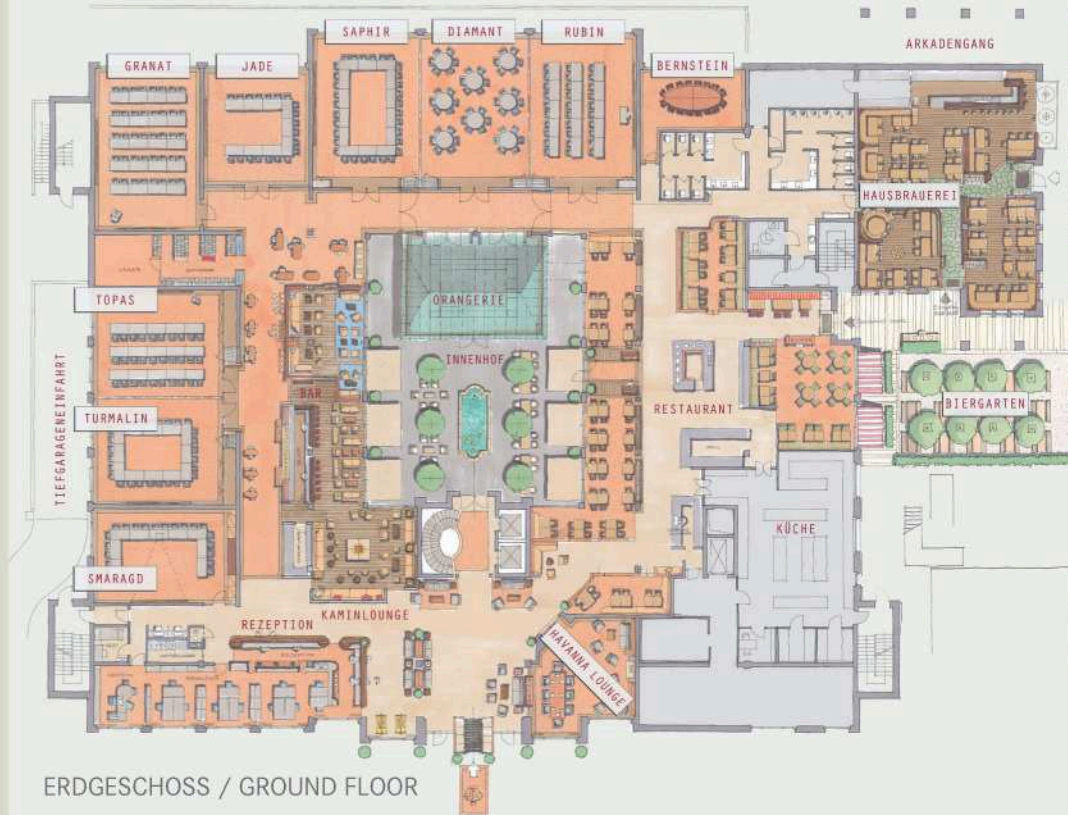

Restaurant, Bar, Café & Innenhof

Unser Restaurant verwöhnt Sie mit einem abwechslungsreichen kulinarischen Angebot von regionaler Kost bis zu internationalen Spezialitäten.

Entspannen Sie sich nach einem geschäftigen Tag in unserer Bar am offenen Kaminfeuer oder in der Havana Lounge . . . oder genießen Sie einfach den Sonnenschein auf der Innenhofterrasse mit Café.

Hausbrauerei mit Biergarten

Frisch gebranntes Bier und lokale Spezialitäten laden ins „Echterdinger Brauhaus“ mit Biergarten zur geselligen Runde ein.

Unsere Gäste können zusehen wie die Würze in der Sudpfanne kocht und verfolgen wie das Bier – hergestellt aus Hopfen und Malz von biologischem Anbau – gärt und reift.

Wellness & Spa und Indoor-Golf

Unser Spa-Bereich in der obersten Etage mit Sauna, Dampfbad und Dachterrasse mit sonniger Liegewiese lädt zur Entspannung ein. Erfreuen Sie sich am herrlichen Ausblick auf die Schwäbische Alb und genießen Sie den Sonnenuntergang. Für Ihr persönliches Fitnessprogramm stehen neueste Kraft- und Ausdauergeräte bereit.

Unsere Golf Freunde können ihr Handicap in der Indoor-Golfanlage mit Putting-Green verbessern.