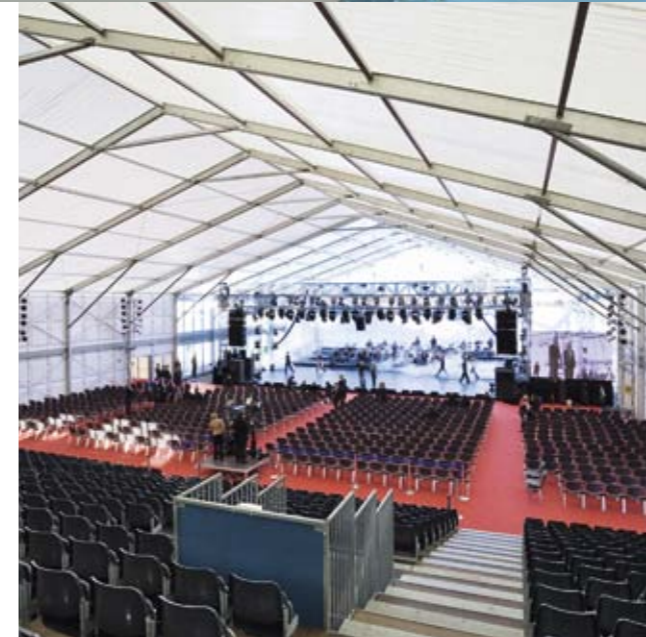

Die dritte Dimension

Die dritte Dimension

Kreative Zeltlösungen. Von sportlich bis festlich. Von Business bis Event.

Ein Raum definiert sich durch Länge x Breite x Höhe. Die dritte Dimension ist bei Losberger jedoch mehr als nur die Raumhöhe: Bei einem Zeltgebäude verbinden wir Gestaltungskonzept und Design. Innen wie außen. Für eine einzigartige Atmosphäre und Inszenierung.

Präsentation und Show

Von Gala bis Mode

Die Show-Welt trifft sich im Zelt. Denn in diesem außergewöhnlichen und gleichzeitig faszinierenden Rahmen bieten sich Ihren Themen und Produkten überraschende Möglichkeiten für eine erfolgreiche Inszenierung.

Zurückversetzte Giebelelemente und Fassaden aus Glas bilden den Empfangsbereich, in dem Ihren Gästen der rote Teppich ausgelegt wird. Opak-Planen schließen den Einfall von Tageslicht aus und lassen die installierten Lichteffekte für die Showeinlagen bestens zur Geltung kommen. Sie möchten Bühnenelemente, Laufstege oder Tribünensysteme integrieren? Kein Problem! Losberger hat Lösungen für Models, Stars und Sternchen – und für ein Publikum, das einen Abend voller Faszination in bester Erinnerung behält.